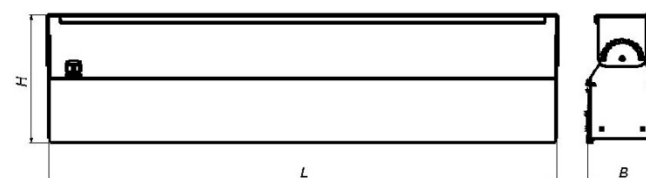

Промышленное освещение

ДСП01 LIGHT PRO

- Линзованные модули
- Повышенная степень защиты от влаги и пыли – IP65
- Удобная настройка угла свечения