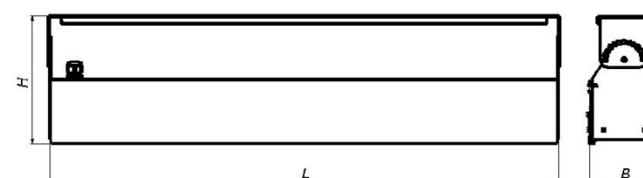

220В

50Гц

У2

IP67

$K_n \leq 1\%$

$PF \geq 0.95$

4000K

80Ra

LED

Тип источника света	Светодиодный модуль
Материал	Корпус: алюминиевый профиль Узлы крепления: листовая сталь, покрытая порошковой краской
Установка	Светильники устанавливаются на опорную поверхность из нормально воспламеняемого материала.

Сделано
в России

НАИМЕНОВАНИЕ	ДСП01-50-004 Light Pro	ДСП01-100-004 Light Pro	ДСП01-120-004 Light Pro	ДСП01-150-004 Light Pro	ДСП01-200-004 Light Pro	ДСП01-300-004 Light Pro
Мощность, Вт	50	100	120	150	200	300
Световой поток, лм	8200	16100	19200	23700	34000	46400
Световая отдача, лм/Вт	164	161	160	158	170	155
Цветовая температура, К	4000	4000	4000	4000	4000	4000
Размеры, LxВxН, мм	435x90x170	650x90x170	650x90x170	860x90x170	650x200x220	860x200x220
Масса, кг	2,7	3,6	3,6	4,4	6	7,7
Код заказа	4303050060-04	4303100060-04	4303120060-04	4303150060-04	4303200060-04	4303300060-04

НОВИНКА