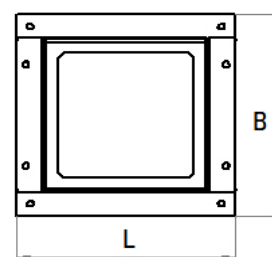

Торговое модульное освещение

Светильники серии ATUM

- Комфортное освещение Ra80
- Равномерная засветка
- Быстрый и удобный монтаж