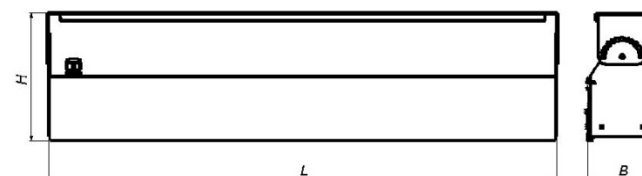

Промышленное освещение

ДСП01 LIGHT PRO

- Линзованные модули
- Повышенная степень защиты от влаги и пыли – IP65
- Удобная настройка угла свечения