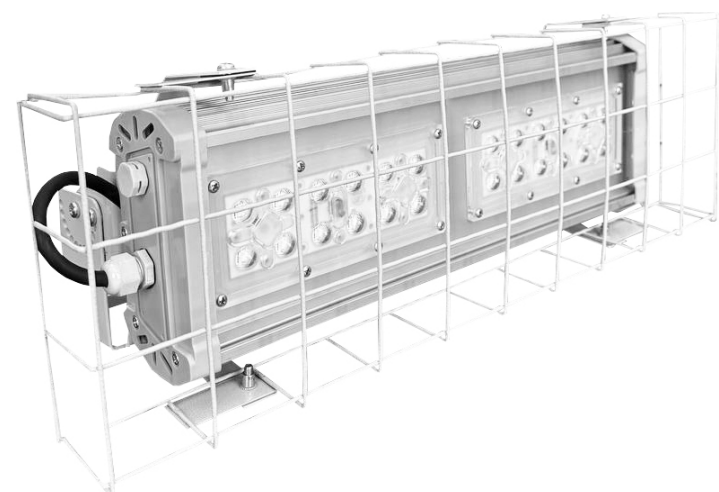

Промышленное освещение

ДСП01 LIGHT PRO

220В

50Гц

У2

IP65

$K_n \leq 1\%$

$PF \geq 0.95$

4000К

80Ra

LED

Тип источника света	Светодиодный модуль
Материал	Корпус/Рассеиватель: анодированный алюминий Крышки: ударопрочный пластик Линзы: вторичная оптика из поликарбоната
Установка	Светильники устанавливаются на вертикальную или горизонтальную несущую поверхность из негорючего материала или подвешиваются

Сделано
в России

Наименование	Код заказа	Световой поток, лм	Мощность, Вт	Световая отдача, лм/Вт	Цена
ДСП01-50-003 Light Pro	4303050660	6650	50	133	9 450 Р
ДСП01-100-003 Light Pro	4303100660	13500	100	135	13 900 Р
ДСП01-120-003 Light Pro	4303120660	17300	120	144	21 450 Р
ДСП01-150-003 Light Pro	4303150660	21700	150	144	23 400 Р

НОВИНКА