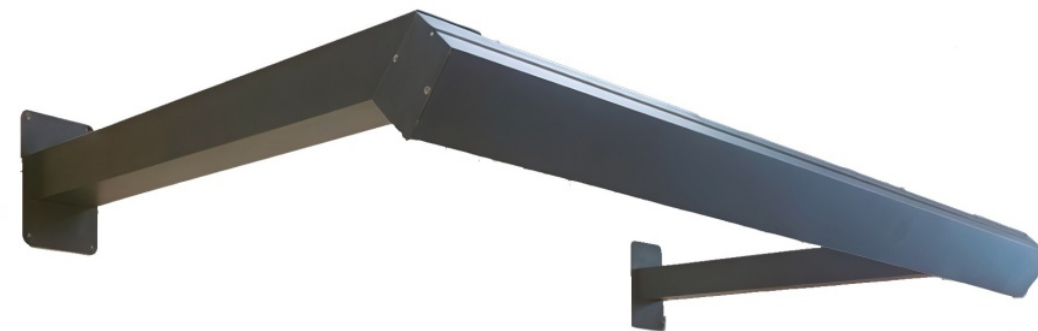

Освещение информационных и классных досок

DOMINANT LED

220В

50Гц

УХЛ4

IP20

LED

Тип источника света	Светодиодные линейки
Корпус	Алюминий, окрашенный белой или чёрной порошковой краской
Вид рассеивателя	Матовый поликарбонат
Установка	Монтируется на несущую поверхность стены с помощью опор на 300 мм выше верхней кромки доски

Сделано
в России

Наименование	Код заказа	Световой поток, лм	Мощность, Вт	Световая отдача, лм/Вт	Цена
Dominant LED-01	4143018603	1800	18	100	7 860 ₽
Dominant LED-02	4143036603	3600	36	100	9954 ₽
Dominant LED-03	4143056603	5600	56	100	15 288 ₽

НОВИНКА