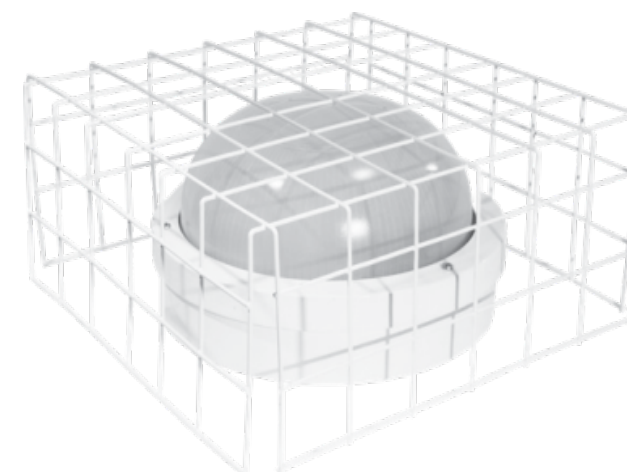

Сделано
в России

ЖКХ освещение

НПП03-100 Стандарт

220В

50Гц

УХЛ2

IP65

Тип источника света	Светодиодная лампа, компактная люминесцентная лампа, лампа накаливания (до 100Вт)
Корпус	Алюминий/сталь окрашенный белой порошковой краской
Вид рассеивателя	Боросиликатное стекло
Установка	Крепление на несущую поверхность