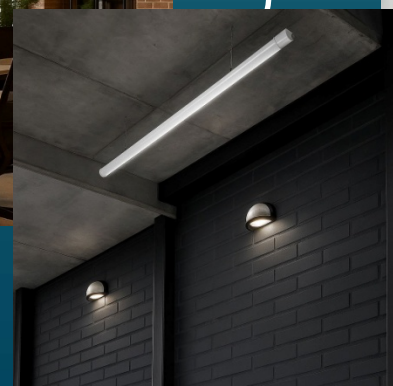

Наша продукция