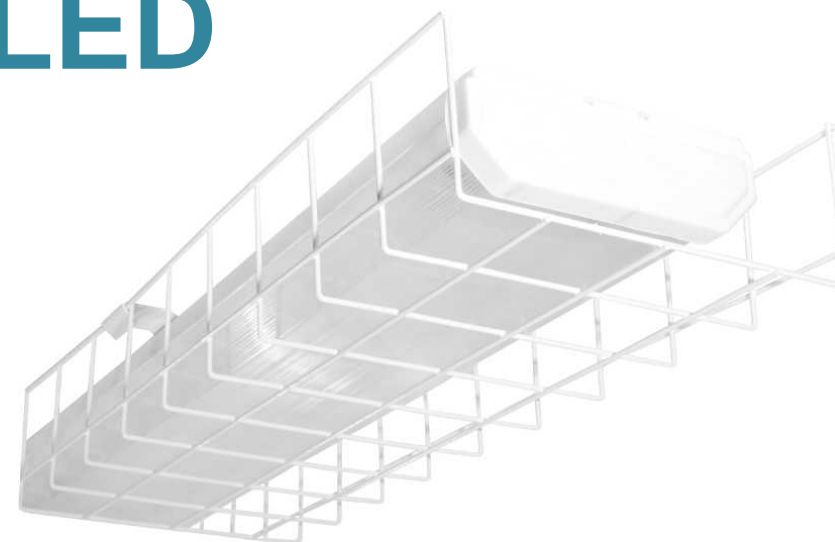

Общественное освещение

ЛПО01 СПОРТ, SPORT LED

220В

50Гц

УХЛ4

IP20

$K_n \leq 1\%$

$PF \geq 0.95$

4000K

90Ra

LED