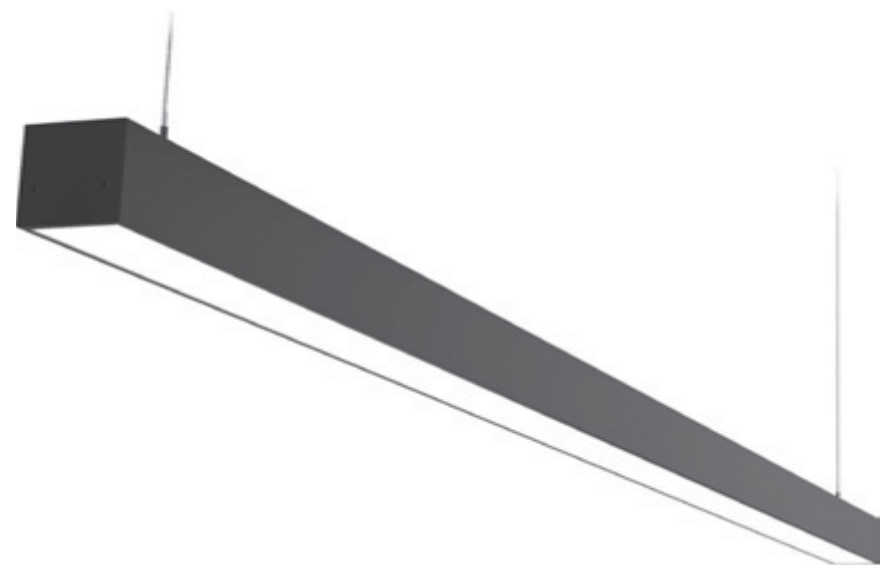

$K_n \leq 1\%$

$PF \geq 0.95$

4000K

80Ra

LED

Тип источника света	Светодиодные линейки
Материал	Корпус: Алюминий, окрашенный в белый, черный или серебристый цвет Рассеиватель: матовый полимерный материал
Установка	Светильник крепится на тросовых подвесах. Возможна одиночная установка и соединение в линию от 40 до 100 штук