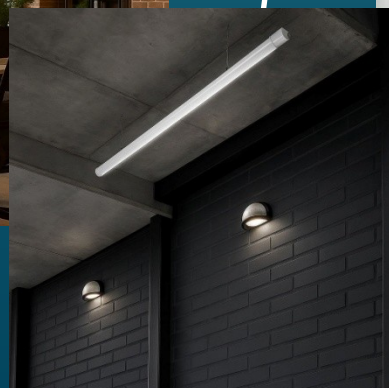

Наша продукция