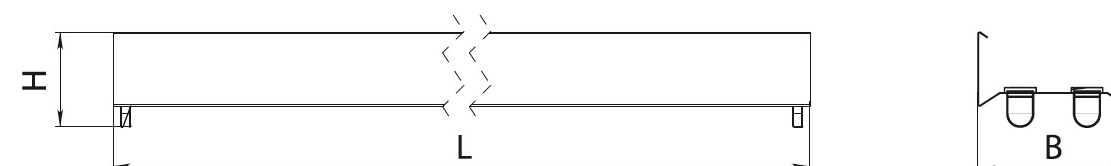

Тип источника света	Люминесцентные трубчатые лампы Т8 G13, Т5G5, светодиодные лампы Т8 G13
Корпус	Сталь, окрашенная белой порошковой краской
Установка	Монтаж в модульные системы, в линию или индивидуально. Крепление с помощью подвеса на трос.

Наименование	Код заказа	ПРА	Мощность, Вт
<i>Светильник под трубчатую люминесцентную лампу Т8 G13</i>			
ЛСО01-2x36-012	0251236110	ЭПРА	2x36
ЛСО01-2x36-002	0250236120	ЭмПРА	2x36
ЛСО01-2x36-012 Люкс	0251236110-05	ЭПРА Helvar	2x36
ЛСО01-2x36-002 Люкс	0251258110-05	ЭмПРА Helvar	2x36
<i>Светильник под трубчатую люминесцентную лампу Т5 G13</i>			
ЛСО01-2x28-012	0251228110	ЭПРА	2x28