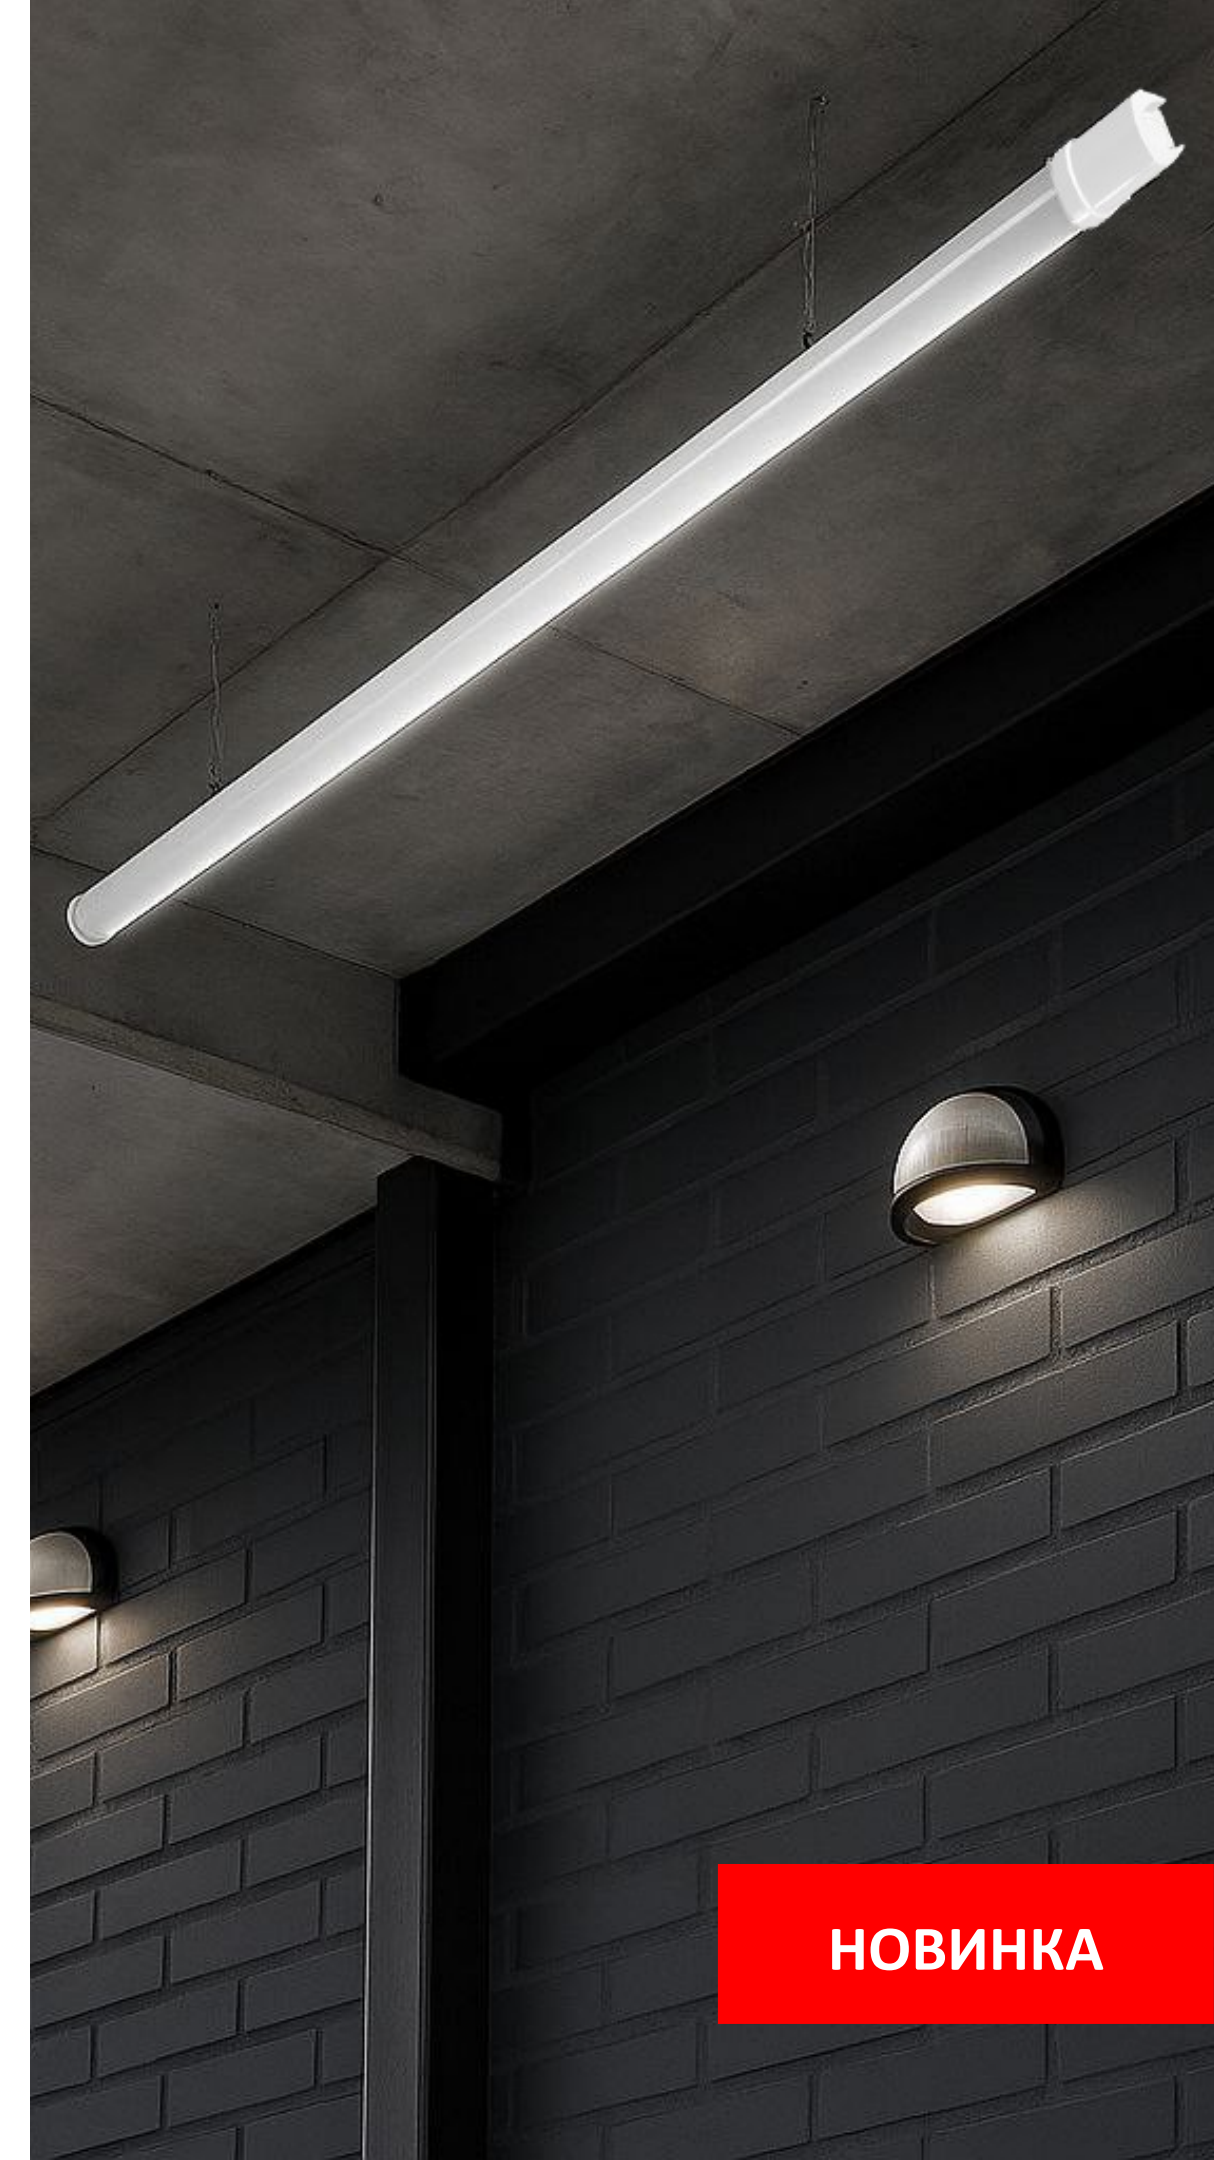

Промышленное освещение

DSP LED-03

Тип источника света	Светодиодные линейки 18 и 36 Вт
Корпус	Поликарбонат
Вид рассеивателя	Полимерный материал
Установка	Крепление на несущую поверхность. Подвес на трос

Сделано
в России

Наименование	Код заказа	Световой поток, лм	Мощность, Вт	Световая отдача, лм/Вт
DSP 18 LED-03	0160018313-03	2000	18	110
DSP 36 LED-03	0160036313-03	4000	36	110

НОВИНКА