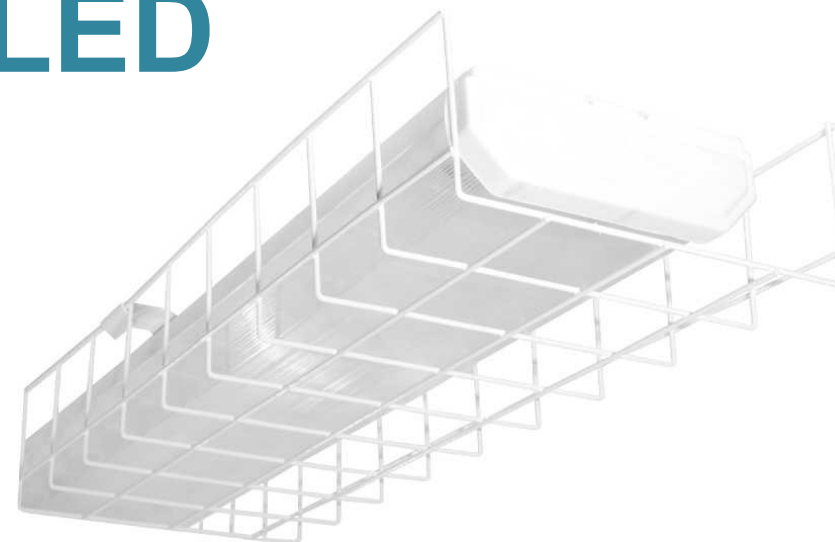

Общественное освещение

ЛПО01 СПОРТ, SPORT LED

220В

50Гц

УХЛ4

IP20

$K_n \leq 1\%$

$PF \geq 0.95$

4000K

90Ra

LED

Тип источника света	Светодиодные линейки, светодиодные лампы T8 G13
Материал	Сталь, окрашенная белой порошковой краской
Вид рассеивателя	Прозрачный полистирол или матовый светорассеивающий полистирол
Установка	Крепление на несущую поверхность

Наименование	Код заказа	Мощность, Вт	Световой поток, лм	Световая отдача, лм/Вт
<i>Sport LED с прозрачным рассеивателем</i>				
Sport 236 LED	0013236113	36	4900	136
ДПО 272 (Серия Sport)	0018272894-44	72	10000	138
<i>Sport LED с матовым рассеивателем</i>				
Sport 236 LED (Мат. Рассеиватель)	0013236113-01	36	4700	130
ДПО 272 (Серия Sport, Мат. Рассеиватель)	0018272894-45	72	9600	133

Сделано
в России