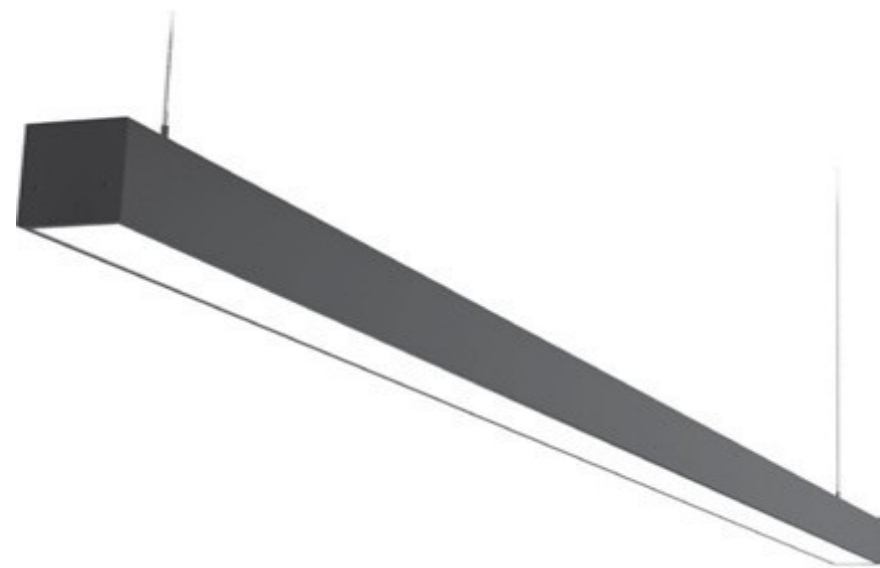

НОВИНКА

Торговое модульное освещение

LINE LED

220В	50Гц		УХЛ4	IP40
$K_n \leq 1\%$	$PF \geq 0.95$	4000K	80Ra	LED

Тип источника света	Светодиодные линейки
Материал	Корпус: Алюминий, окрашенный в белый, черный или серебристый цвет Рассеиватель: матовый полимерный материал
Установка	Светильник крепится на тросовых подвесах. Возможна одиночная установка и соединение в линию от 40 до 100 штук