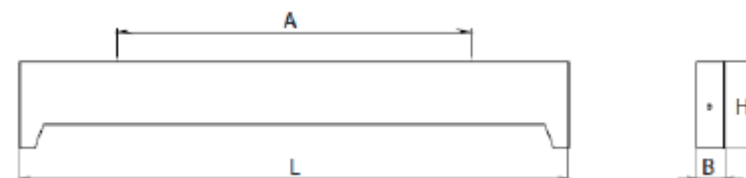

220В

50Гц

УХЛ4

IP20

Тип источника света	Лампы бактерицидные ртутные низкого давления
Корпус	Алюминий, окрашенный белой порошковой краской
Установка	Подвес на трос

Сделано
в России

Наименование	Код заказа	ПРА	Мощность, Вт
ОБН01-1x15-001 Фотон	4291115000	ЭмПРА	1x15
ОБН01-1x15-011 Фотон	4292115000	ЭПРА	1x15
ОБН01-1x15-002 Фотон	4291185002	ЭмПРА	1x15
ОБН01-1x15-012 Фотон	4292115002	ЭПРА	1x15
ОБН01-2x15-003 Фотон	4291215002	ЭмПРА	2x15
ОБН01-2x15-013 Фотон	4292215000	ЭПРА	2x15