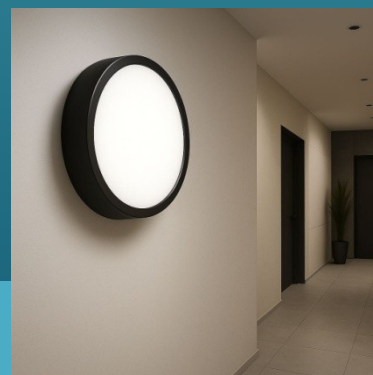

Наша продукция