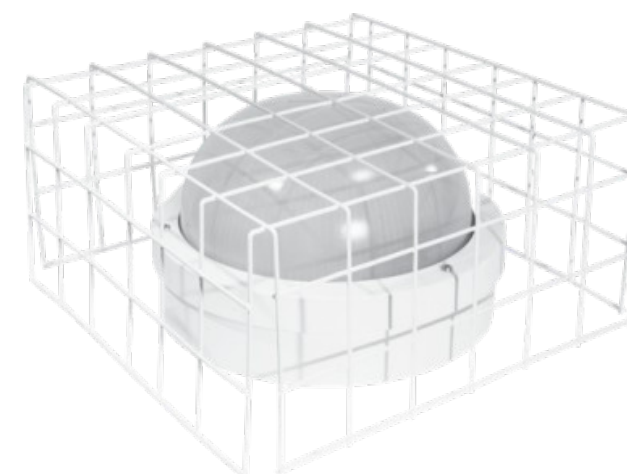

ЖКХ освещение

НПП03-100 Стандарт

220В

50Гц

УХЛ2

IP65

Тип источника света	Светодиодная лампа, компактная люминесцентная лампа, лампа накаливания (до 100Вт)
Корпус	Алюминий/сталь окрашенный белой порошковой краской
Вид рассеивателя	Боросиликатное стекло
Установка	Крепление на несущую поверхность

Наименование	Код заказа	Мощность, Вт	Тип патрона
НПП03-100 СТАНДАРТ (сталь)	0180100105	65	E27
НПП03-100 СТАНДАРТ (алюминий)	0180100205	65	E27

Сделано
в России