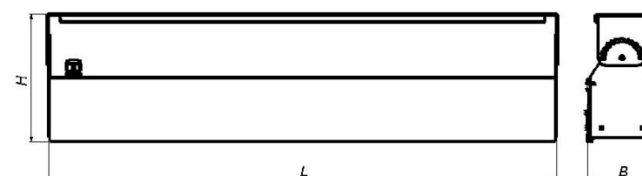

Промышленное освещение

ДСП01 LIGHT PRO