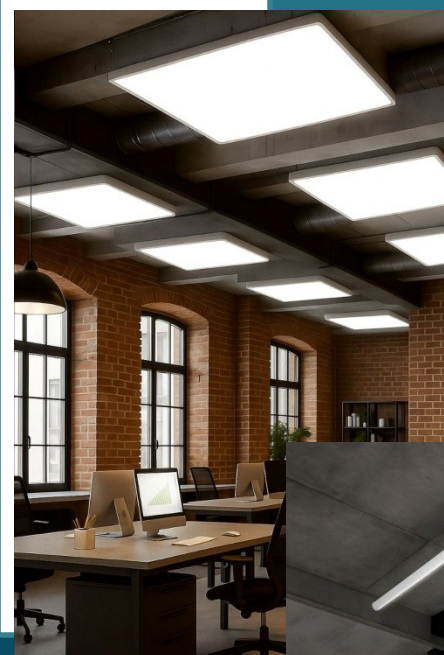

Наша продукция