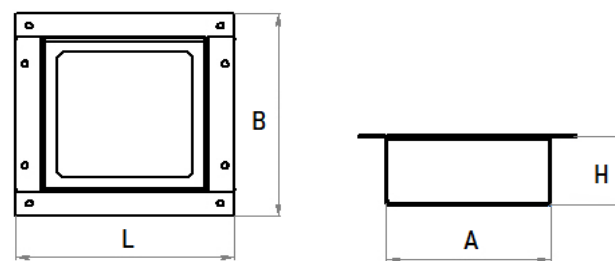

Торговое модульное освещение

Светильники серии ATUM

- Комфортное освещение Ra80
- Равномерная засветка
- Быстрый и удобный монтаж

Тип источника света	Светодиодный модуль
Корпус	Сталь, окрашенная белой порошковой краской
Вид рассеивателя	Матовый полимерный материал
Установка	Встраивается в потолок Грильято

НАИМЕНОВАНИЕ	Atum LED (4x5)	Atum LED (6x5)
Мощность, Вт	18	28
Световой поток, лм	1850	2900
Световая отдача, лм/Вт	103	103
Цветовая температура, К	4000	4000
Габаритные размеры, LxBxH, мм	120x120x42	120x120x42
Установочные размеры, AxA, мм	90x90	90x90
Код заказа	4143018003-430	4143028003-430

МОЖЕТ КОМПЛЕКТОВАТЬСЯ
БЛОКОМ АВАРИЙНОГО ПИТАНИЯ

Сделано
в России

НОВИНКА