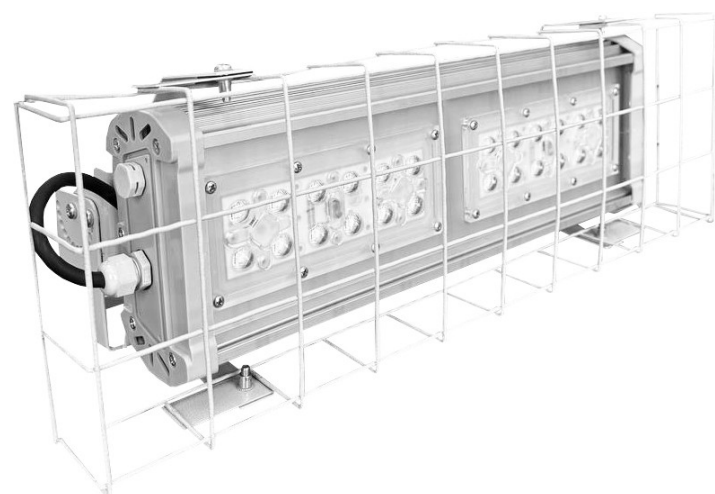

Промышленное освещение

ДСП01 LIGHT PRO