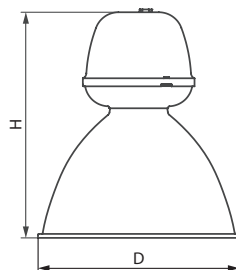

220В РСП01, ЖСП01, ГСП01 со встроенным ПРА

50Гц

У3

IP23

IP54

Защитное стекло