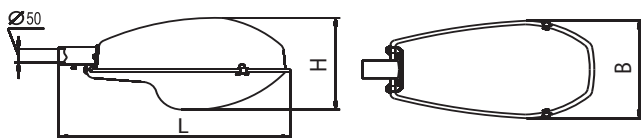

220В

50Гц

У1

IP23

IP54

РКУ01, ЖКУ01, ГКУ01, ЛКУ01 (ЛЮКС)