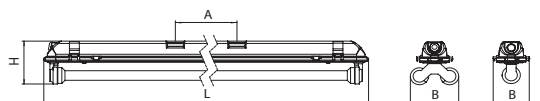

Применение

Светильники **ПВЛП01** предназначены для общего освещения производственных и иных помещений с повышенным содержанием пыли и влаги.

Тип источника света

Люминесцентные трубчатые лампы T8 G13.

Установка

Крепление на несущую поверхность. Подвес на трос, стержень или крюк. Монтаж индивидуально или в линию.

Материал

Корпус и крышка: ударопрочный поликарбонат серого цвета.

Защитная труба: поликарбонат.