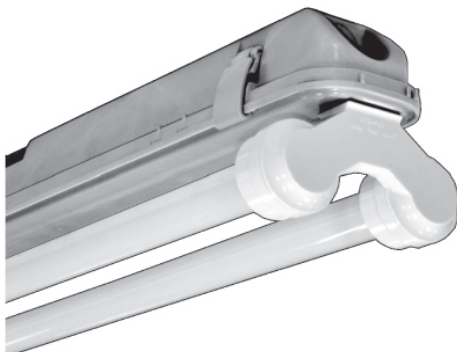

220В

ПВЛП01

50Гц

УХЛ2

IP53

IP65

МОЖЕТ КОМПЛЕКТОВАТЬСЯ
БЛОКОМ АВАРИЙНОГО ПИТАНИЯ

Труба защитная

ПВЛП01 с отражателем

Применение

Светильники **ПВЛП01** предназначены для общего освещения производственных и иных помещений с повышенным содержанием пыли и влаги.

Тип источника света

Люминесцентные трубчатые лампы T8 G13.

Установка

Крепление на несущую поверхность. Подвес на трос, стержень или крюк. Монтаж индивидуально или в линию.

Материал

Корпус и крышка: ударопрочный поликарбонат серого цвета.

Защитная труба: поликарбонат.

Модификация

Первая цифра: 0 - IP53, без защитной трубы; 1 - IP65, с защитной трубой.

Наименование	Код заказа	Техническое описание
Отражатель 236	0150236100	Сталь, окрашенная белой порошковой краской
Труба защитная 1200	1380038003	Труба поликарбонат, Ø 38 мм, L 1200 мм