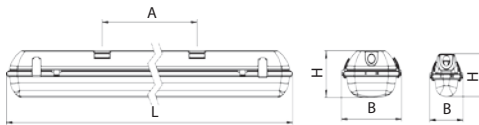

ЛСП01 Норд, Nord LED, ДСП

220В

50Гц

УХЛ2

IP65

$K_v \leq 1\%$

PF $\geq 0,95$

4000K

90Ra

LED