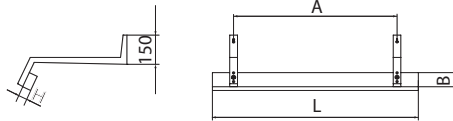

Применение

Светильник стационарный общего назначения предназначен для общего освещения информационных и классных досок.

Тип источника света

Светодиодные линейки.

Установка

Светильник монтируется на несущую поверхность стены с помощью Г-образных кронштейнов, прикрепленных к корпусу. Кронштейн с изменяемым углом наклона.

Материал

Основание: сталь, окрашенная белой порошковой краской.

Монтажная панель: сталь, окрашенная белой порошковой краской.

Рассеиватель: полимерный материал.

Г-образные кронштейны: сталь, окрашенная белой порошковой краской.

Наименование	Код заказа	Световой поток, лм	Мощность, Вт	Размеры, LxВxНxA, мм	Масса, кг
Master LED-01	0144020011-50	1800	18	1100x80x40x910	2,4
Master LED-03	0140036011-50	3600	36	1100x80x40x910	2,4