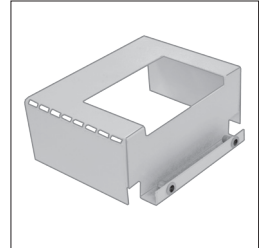

Наименование	Код заказа	Размеры, ЛхВхН, мм	Масса, кг
LSO 236 LED-10	0250036110-50	1235x145x100	1,6

**ДОПОЛНИТЕЛЬНЫЕ ПРИНАДЛЕЖНОСТИ**

Подвес на трос

Скоба торцевая

Скоба угловая

Отражатель

Скоба соединительная

Кабель соединительный

Наименование	Техническое описание	Код заказа
Отражатель 236, 228, 254	Сталь, окрашенная белой порошковой краской	0250236100
Отражатель 258	Сталь, окрашенная белой порошковой краской	0250258100
Скоба соединительная	Сталь, окрашенная белой порошковой краской	0250010100
Скоба угловая	Сталь, окрашенная белой порошковой краской	0250011100
Скоба торцевая	Сталь, окрашенная белой порошковой краской	0250012100
Подвес на трос (1 м)	Сталь, Ø 1,5 мм, длина 1 м, 2 шт	0250001100
Подвес на трос (3 м)	Сталь, Ø 1,5 мм, длина 3 м, 2 шт	0250003100
Подвес на трос (5 м)	Сталь, Ø 1,5 мм, длина 5 м, 2 шт	0250005100
Кабель соединительный ЛСО	Для ЛСО 2x36, ЛСО 2x58	0251236300
Кабель соединительный ЛСО с коннектором	Для ЛСО 2x36, ЛСО 2x58	0252236300