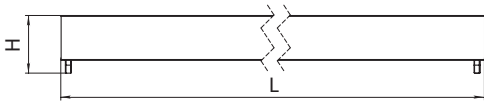

ДОПОЛНИТЕЛЬНЫЕ ПРИНАДЛЕЖНОСТИ

Наименование	Техническое описание	Код заказа
Отражатель 236, 228, 254	Сталь, окрашенная белой порошковой краской	0250236100
Отражатель 258	Сталь, окрашенная белой порошковой краской	0250258100
Скоба соединительная	Сталь, окрашенная белой порошковой краской	0250010100
Скоба угловая	Сталь, окрашенная белой порошковой краской	0250011100
Скоба торцевая	Сталь, окрашенная белой порошковой краской	0250012100
Подвес на трос (1 м)	Сталь, Ø 1,5 мм, длина 1 м, 2 шт	0250001100
Подвес на трос (3 м)	Сталь, Ø 1,5 мм, длина 3 м, 2 шт	0250003100
Подвес на трос (5 м)	Сталь, Ø 1,5 мм, длина 5 м, 2 шт	0250005100
Кабель соединительный ЛСО	Для ЛСО 2x36, ЛСО 2x58	0251236300
Кабель соединительный ЛСО с коннектором	Для ЛСО 2x36, ЛСО 2x58	0252236300

**МОЖЕТ КОМПЛЕКТОВАТЬСЯ
БЛОКОМ АВАРИЙНОГО ПИТАНИЯ**