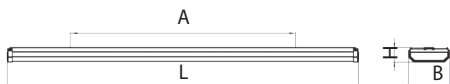

МОЖЕТ КОМПЛЕКТОВАТЬСЯ
БЛОКОМ АВАРИЙНОГО ПИТАНИЯ

Видео