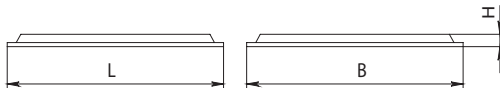

DVO 36 LED

220В

50Гц

УХЛ4

IP54

5000K

LED

Применение

Светильники **DVO 36 LED** предназначены для общего освещения «чистых комнат», общественных, административных, офисных, промышленных и иных помещений.

Тип источника света

Светодиодные модули со специальными линзами, обеспечивающие равномерную засветку светильника.

Драйвер

LED драйвер постоянного тока с гальванической развязкой.

Установка

Встраивается в подвесные потолки типа «Армстронг».

Материал

Корпус: сталь окрашенная порошковой краской.

Рамка светильника: алюминий.

Рассеиватель: полимерный материал «Опал».

Наименование	Код заказа	Мощность, Вт	Световой поток, лм	Размеры, ВхLxН, мм	Масса, кг
DPO 36 LED	0284136545	36	3600	595x595x40	1,8