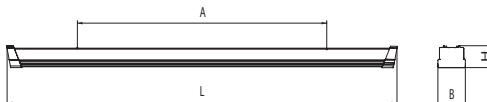

220В DPO 18 LED, DPO 36 LED

50Гц

УХЛ4

IP40

$K_n < 1\%$

PF $\geq 0,95$

80Ra

4000К

LED

Применение

Светильники **DPO 18 LED, DPO 36 LED** предназначены для общего освещения офисных, общественных и административных помещений.

Тип источника света

Светодиодный модуль.

Установка

Крепление на несущую поверхность.

Материал

Корпус: сталь.

Рассеиватель: полимерный материал.

Крышки: АБС пластик.

Энергетическая эффективность светодиодных модулей более 100 лм/Вт.

Наименование	Код заказа	Мощность, Вт	Световой поток, лм	Размеры, LxVxHxA, мм	Масса, кг
DPO 18 LED	0170118913	18	1800	590x80x40x450	0,5
DPO 36 LED	0170136913	36	3600	1100x80x40x750	0,9
Светильники (5 лет гарантия):					
DPO 18 LED	0170118713	18	1800	590x80x40x450	0,5
DPO 36 LED	0170136713	36	3600	1100x80x40x750	0,9