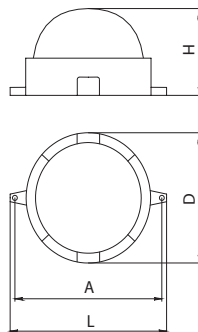

DBB 06-01

220В

50Гц

УХЛ4

IP20

PF
≥0,95

4000K

80Ra

LED

Применение

Светильники **DBB 06-01** предназначены для общего и местного освещения общественных и иных помещений.

Тип источника света

Светодиодный модуль.

ПРА

Драйвер вмонтирован в корпус. В светильники встроен оптико-акустический датчик с режимом работы 30 секунд.

Установка

Индивидуальная установка одного светильника. Крепление на несущую поверхность.

Материал

Корпус: полимер черного цвета.

Рассеиватель: поликарбонат прозрачный рифленый.

Наименование	Код заказа	Световой поток, лм	Мощность, Вт	Размеры, LxDxH/A, мм	Масса, кг
DBB 06-01	0185306213	500	6	133x105x70x115	0,09