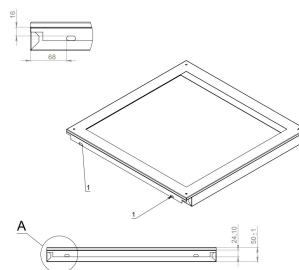

«Микропризма»

«Призма»

Применение

Светильники **Arrigo LED CLIP-IN** предназначены для общего освещения медицинских учреждений, «чистых комнат», промышленных помещений и цехов электронной промышленности.

Тип источника света

Светодиодные линейки.

Установка

Встраивается в подвесные потолки.

Материал

Корпус: листовая сталь, окрашенная белой порошковой краской.

Рассеиватель: полимерный материал.

**МОЖЕТ КОМПЛЕКТОВАТЬСЯ
БЛОКОМ АВАРИЙНОГО ПИТАНИЯ**

Наименование	Код заказа	Мощность, Вт	Световой поток, лм	Размеры, LxВxН, мм	Масса, кг
Arrigo LED-03 CLIP -IN	4283036003-51	36	3600	600x600x45	3,7
Arrigo LED-04 CLIP -IN	4283036004-51	36	4200	600x600x45	3,7
Arrigo LED-05 CLIP -IN	4283036005-51	36	4200	600x600x45	3,7